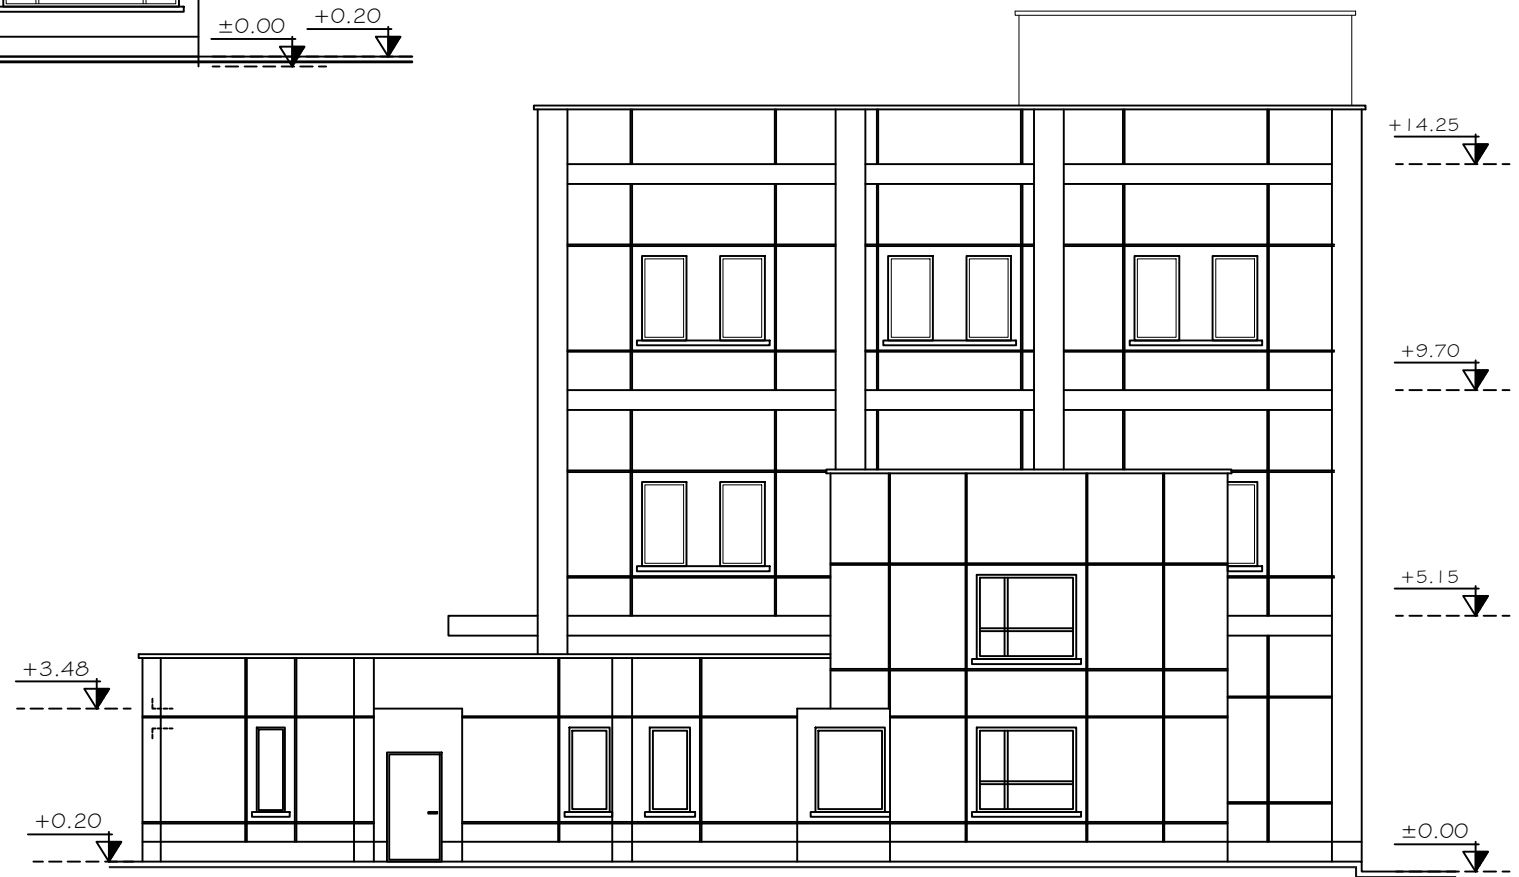

نمای غربی  
ساختمان آموزشی-ساختمان اداری

Sc: 1/100

نمای شرقی  
ساختمان آموزشی-ساختمان اداری

Sc: 1/150

عنوان پروژه <b>هنگ و دینیه فا کینیتانی</b>		شماره نقشه: AR-0011
مؤسسه تهیه بهره االی لرهب	تاریخ:	شماره نقشه: AR-0206
گروه:	تاریخ:	شماره نقشه: 1397